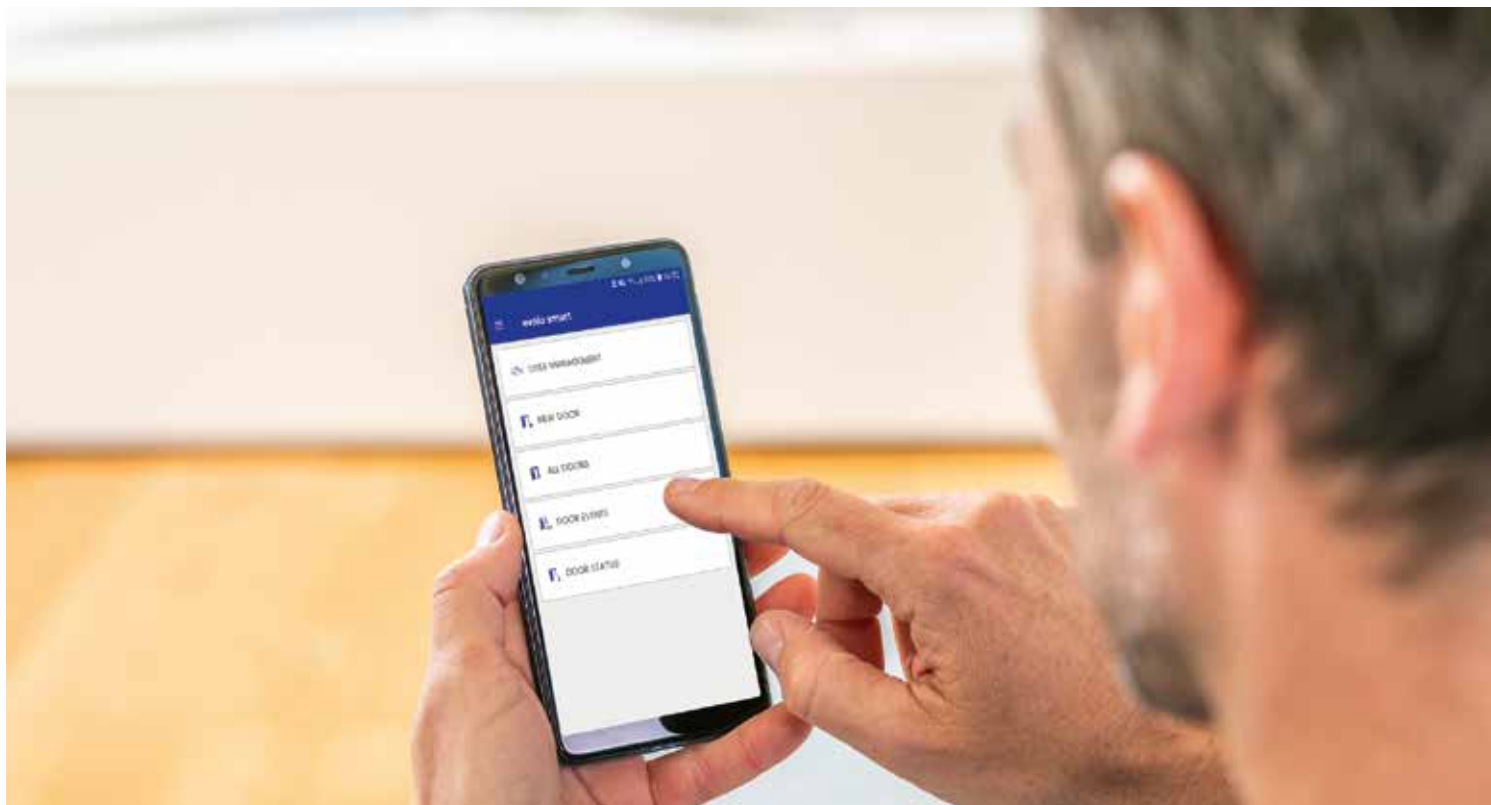

evolo smart

Modernt tillträde
med smartphone
för det lilla företaget

Säkrare tillträde –
enkelt
programmerat via
app

Enkel programmering av behörigheter via app

Mindre företag som bensinstationer, kontor, detaljhandels- och hantverksföretag med upp till 50 personer har också behov av smarta passerlösningar. Med evolo smart erbjuder vi en kostnadseffektiv lösning som är anpassad för dessa.

Nya medarbetare, tillfälligt anställda, personer som lämnar företaget eller förlorade nycklar: Det blir snabbt svårt och tidskrävande för dig att ha översikt och konsekvent säkra ditt företag. Du kanske behöver en modern passerlösning för att enkelt hantera dina dörrar.

evolo smart är särskilt lämpat för små företag. Det som är så speciellt med vår lösning: Du behöver ingen extra hårdvara för att programmera dörrkomponenter, ändra behörigheter eller radera borttappade användarmedier. Du kan göra allt detta snabbt och enkelt med din smartphone.

Hantera dina dörrar enkelt: Allt du behöver är en smartphone

Med evolo smart-appen reglerar du vilka personer som ska ha tillträde till din dörr. Ange tidsprofilen med ett tryck. Ta bort förlorade användarmedier med ett svep och uppdatera dörrkomponenten. Du kan också läsa dörrrens statusinformation direkt på din smartphone. Bäst av allt: Du behöver inte en internetuppkoppling för alla dessa processer eftersom evolo smart körs offline.