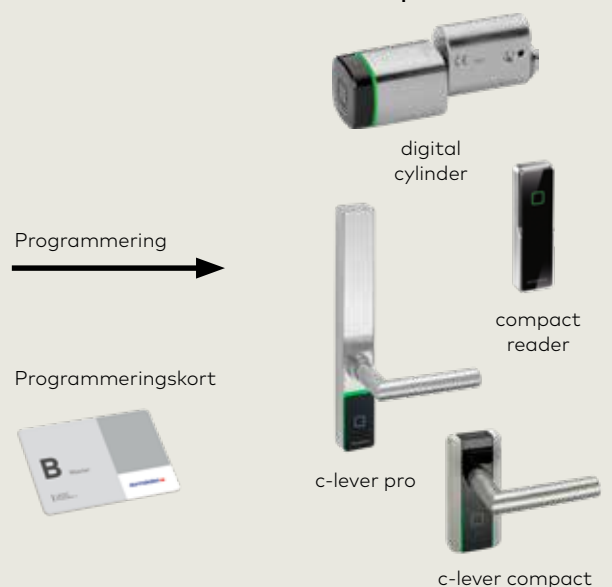

Hantera dina dörrar enkelt: Allt du behöver är en smartphone

Med evolo smart-appen reglerar du vilka personer som ska ha tillträde till din dörr. Ange tidsprofilen med ett tryck. Ta bort förlorade användarmedier med ett svep och uppdatera dörrkomponenten. Du kan också läsa dörrrens statusinformation direkt på din smartphone. Bäst av allt: Du behöver inte en internetuppkoppling för alla dessa processer eftersom evolo smart körs offline.

Funktioner

- För små företag upp till 50 användare
- Tillträde med smartphone, kort eller nyckelbricka
- Smartphone: inget behov av att dela ut fysiska användarmedier
- Snabb och flexibel programmering
- Bekväm radering av förlorade medier
- Snabb och enkel tidsbegränsning av tillträde
- Säkerhet reglerad via separat programmeringskort
- Oberoende: evolo smart kör offline

Enkel konfiguration via smartphone

Användarmedier

Smartphone för programmering

Dörrkomponenter

Den smarta lösningen för små företag

Auktoriserad återförsäljare

Läs mer om
evolo smart!

**Door
Hardware**