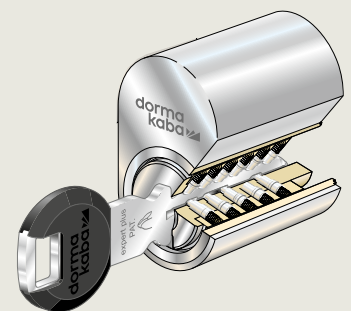

Hänglås

För alla behov

dormakaba 

Säkerhetsklassade hänglås

dormakaba erbjuder allt från certifierade hänglås av hög säkerhetsklass till enklare varianter för inomhusbruk. Våra certifierade hänglås passar många olika applikationer och ger hög säkerhet i kombination med marknadsledande viktiga kontrollförfaranden.

Egenskaper

- Passar samtliga dormakaba cylinderkoncept förutom Kaba Aura och Kaba Titan Combi.
- För "Snowman"-cylinder.
- Hänglåshus i förkromad mässing och bygel i rost fritt stål.
- Levereras som standard ej självlåsande med nyckeln urtagbar endast i låst läge.
- Kan även erhållas självlåsande med nyckeln urtagbar även i olåst läge.
- Invändig bygelhöjd 25, 60, 110mm.

Egenskaper

- Oklassat hänglås för invändig låsning
- Passar dormkabas låssystem expert och expert plus modulcylinder 2000.
- Hänglåshus i förnicklad mässing och bygel i förkromat härdat stål.
- Sjävlåsande med nyckeln urtagbar i både låst och olåst läge.
- Invändig bygelhöjd 25mm.

dormakaba cylinderkoncept

expert plus

expert plus är ett patenterat, mycket säkert låssystem med juridisk skydd mot otillåten nyckelkopiering och patent på nyckel och cylinder till 2033. Gemensamt för samtliga expert plus-cylindrar är den tekniska precisionen som ger cylindern mycket högt dyrkmotstånd och lång livslängd. expert plus-nyckeln är vändbar vilket fördubblar dess livslängd och har istället för vassa kanter precisionsfrästa delningar som gör att den får en mjuk och fin gång i cylindern.