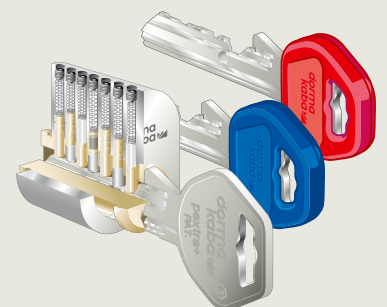

Egenskaper

- Passar samtliga dormakaba cylinderkoncept förutom Kaba Aura och Kaba Titan Combi.
- För "Snowman"-cylinder.
- Hänglåshus i förkromad mässing och bygel i rost fritt stål.
- Levereras som standard ej självlåsande med nyckeln urtagbar endast i låst läge.
- Kan även erhållas självlåsande med nyckeln urtagbar även i olåst läge.
- Invändig bygelhöjd 25, 60, 110mm.

Egenskaper

- Oklassat hänglås för invändig låsning
- Passar dormkabas låssystem expert och expert plus modulcylinder 2000.
- Hänglåshus i förnicklad mässing och bygel i förkromat härdat stål.
- Sjävlåsande med nyckeln urtagbar i både låst och olåst läge.
- Invändig bygelhöjd 25mm.

dormakaba cylinderkoncept

expert plus

expert plus är ett patenterat, mycket säkert låssystem med juridisk skydd mot otillåten nyckelkopiering och patent på nyckel och cylinder till 2033. Gemensamt för samtliga expert plus-cylindrar är den tekniska precisionen som ger cylindern mycket högt dyrkmotstånd och lång livslängd. expert plus-nyckeln är vändbar vilket fördubblar dess livslängd och har istället för vassa kanter precisionsfrästa delningar som gör att den får en mjuk och fin gång i cylindern.

pextra+

pextra+ har förhöjt dyr- och manipulationsskydd och är anpassad för de flesta typer av applikationer. En hållbar lösning med hög säkerhet för lite tuffare miljöer och objekt med såväl små som stora verksamheter. Patent på nyckel och cylinder till 2032. Nycklarna kan endast tillverkas av licensierad låsmed. Cylindern bygger på väl prövad och funktionssäker teknik med lång livslängd.