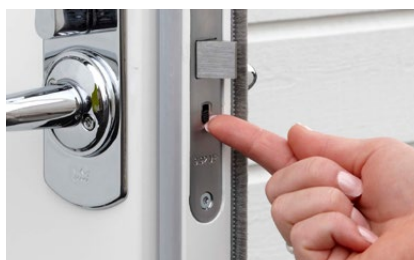

Kompletta låssatser för entrédörrar. Ett tryggt val.

duo flex låssats
duo flex tillbehör
duo låssats
duo tillbehör

Kompletta låssatser för entrédörrar. Ett tryggt val.

Välj mellan **duo flex låssats** med säkerhetscylindrar, flexfunktion och kopieringsskyddade nycklar eller **duo** med standardcylindrar. Oavsett val, alltid bekvämt när du är hemma och lika säkert när du är borta.

duo flex låssats och duo låssats med två funktioner – bekvämt när du är hemma och säkert när du är borta.

1.
Med vredet på dörrens insida låser du dörren säkert när du är hemma.

2.
Innan bostaden lämnas, gör ett lätt tryck uppåt på låsstolpens knapp. Lås med nyckel från utsidan.

3.
Vredet är nu spärrat från insidan och låset är i säkerhetsläge. I detta läge krävs det nyckel antingen från in- eller utsidan för att låsa upp.

4.
När du kommer hem låser du upp med nyckel och vredet är åter i funktion.

Ingående cylindrar certifierande hos SBSC SSF 3522 klass 3.

Ingående låshus och säkerhetslutbleck certifierande hos RISE SSF 3522 klass 3

duo flex låssats

pextra+ flex – nya nycklar utan låsbyte

Cylindrar med flexfunktion ger dig möjlighet att få nya nycklar till din dörr utan att du behöver byta lås. Om du förlorar en nyckel beställer du nya nycklar hos en dormakaba licensierad låssmed. Så snart de nya nycklarna används programmeras cylindern om och de gamla nycklarna blir obrukbara. På så vis undviks ett kostsamt låsbyte.