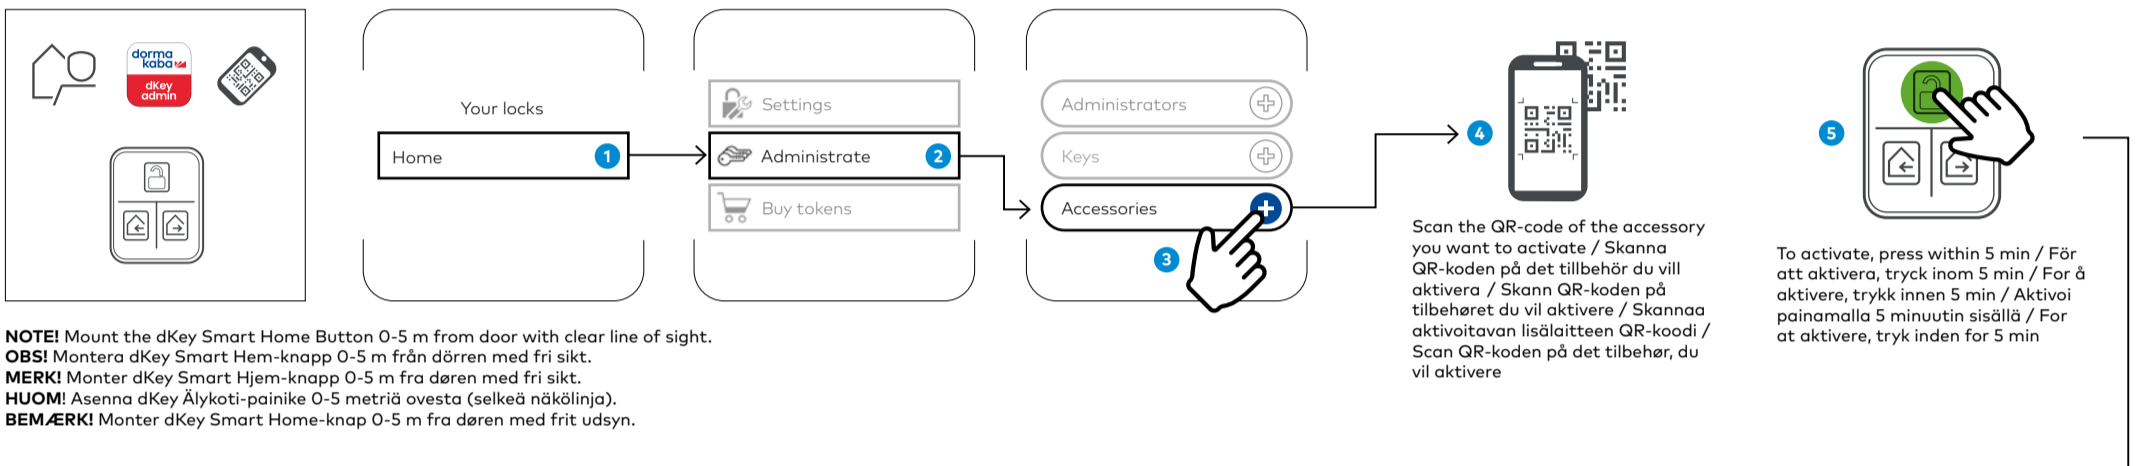

C Add accessories / Lägg till tillbehör / Legg til tilbehør / Lisää lisälaite / Tilføj tilbehør