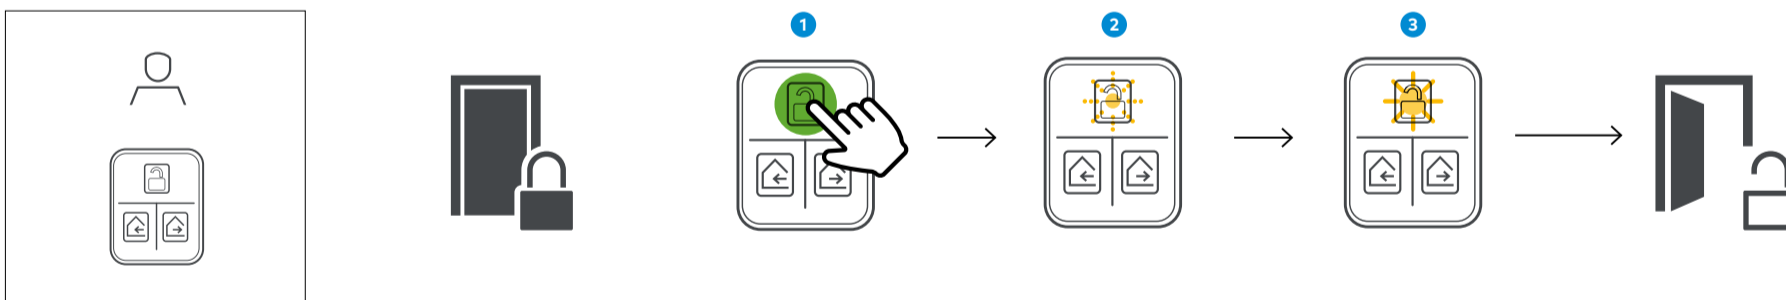

C Add accessories / Lägg till tillbehör / Legg til tilbehør / Lisää lisälaite / Tilføj tilbehør

D Opening with dKey Smart Home Button / Öppnas med dKey Smart Hem-knapp / Låse opp med dKey Smart Hjem-knapp / Avaaminen dKey Älykoti-painikkeella / Åbning med dKey Smart Home-knap