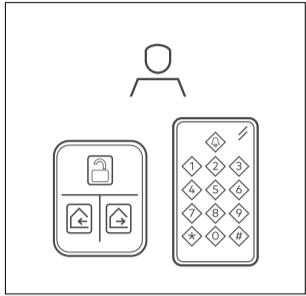

Legend / Teckenförklaring / Tegnforklaring / Merkkien selitys / Tegnforklaring

EN	Administrator	User	dKey Admin App	dKey App	Scan QR Code	Locked	Unlocked
SV	Administratör	Användare	dKey Admin App	dKey App	Scanna QR kod	Låst	Olåst
NO	Administrator	Bruger	dKey Admin App	dKey App	Skann QR kode	Låst	Ulåst
FI	Järjestelmänvalvoja	Käyttäjä	dKey Admin App	dKey App	Skannaa QR-koodi	Lukittu	Lukitsematon
DA	Administrator	Bruger	dKey Admin App	dKey App	Scan QR-kode	Låst	Ulåst

- EN Quick Guide dKey Smart Home Button
- SV Quick Guide dKey Smart Hem-knapp
- NO Quick Guide dKey Smart Hjem-knapp
- FI Quick Guide dKey Älykoti-painike
- DA Quick Guide dKey Smart Home-knap

F Activate Night Mode / Aktivera nattläge / Aktiver nattmodus / Aktivoi yötila / Aktiver nattilstand

Requires dKey Keypad (not included) / Kräver dKey Knappsats (ingår ej) / Krever dKey Tastatur (ikke inkludert) / Vaatii dKey Näppäimistö (ei sisälly) / Kræver dKey Tastatur (medfølger ikke)