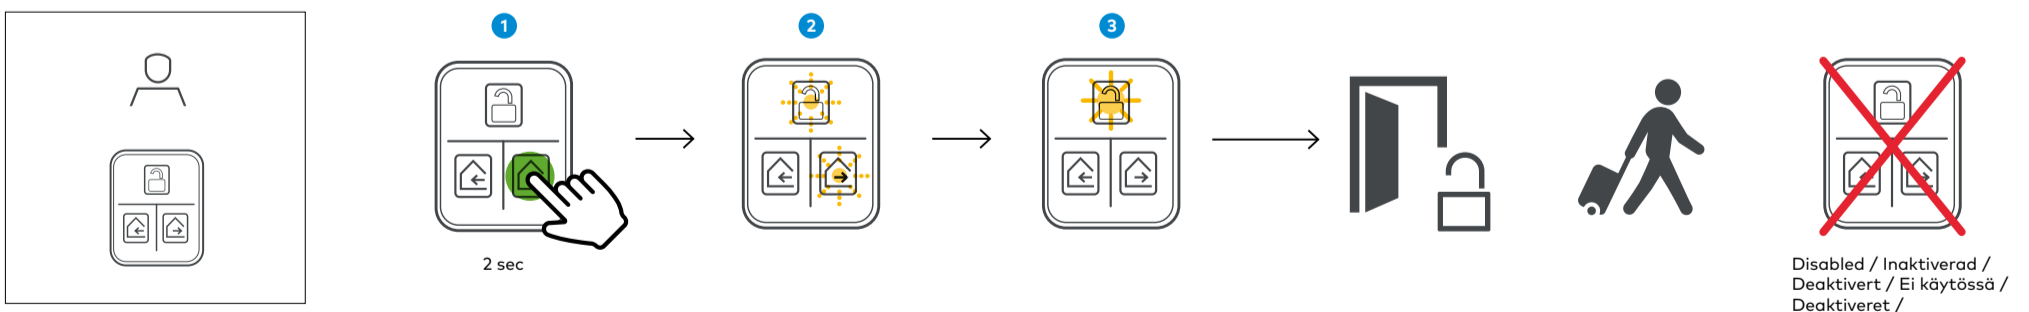

E Activate Away Mode / Aktivera bortaläge / Aktivere bortemodus / Aktivoi Poissatila / Aktiver væk-tilstand