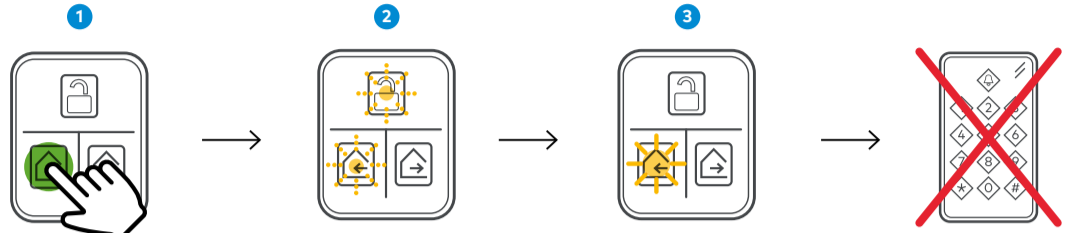

Legend / Teckenförklaring / Tegnforklaring / Merkkien selitys / Tegnforklaring

EN	Administrator	User	dKey Admin App	dKey App	Scan QR Code	Locked	Unlocked
SV	Administratör	Användare	dKey Admin App	dKey App	Scanna QR kod	Låst	Olåst
NO	Administrator	Bruger	dKey Admin App	dKey App	Skann QR kode	Låst	Ulåst
FI	Järjestelmänvalvoja	Käyttäjä	dKey Admin App	dKey App	Skannaa QR-koodi	Lukittu	Lukitsematon
DA	Administrator	Bruger	dKey Admin App	dKey App	Scan QR-kode	Låst	Ulåst

- EN Quick Guide dKey Smart Home Button
- SV Quick Guide dKey Smart Hem-knapp
- NO Quick Guide dKey Smart Hjem-knapp
- FI Quick Guide dKey Älykoti-painike
- DA Quick Guide dKey Smart Home-knap

F Activate Night Mode / Aktivera nattläge / Aktiver nattmodus / Aktivoi yötila / Aktiver nattilstand

Requires dKey Keypad (not included) / Kräver dKey Knappsats (ingår ej) / Krever dKey Tastatur (ikke inkludert) / Vaatii dKey Näppäimistö (ei sisälly) / Kræver dKey Tastatur (medfølger ikke)

Keypad disabled / dKey Trådløs Knappsats inaktiverad / dKey Trådløst Tastatur deaktivert / dKey Näppäimistö estetty / Tastatur deaktivert